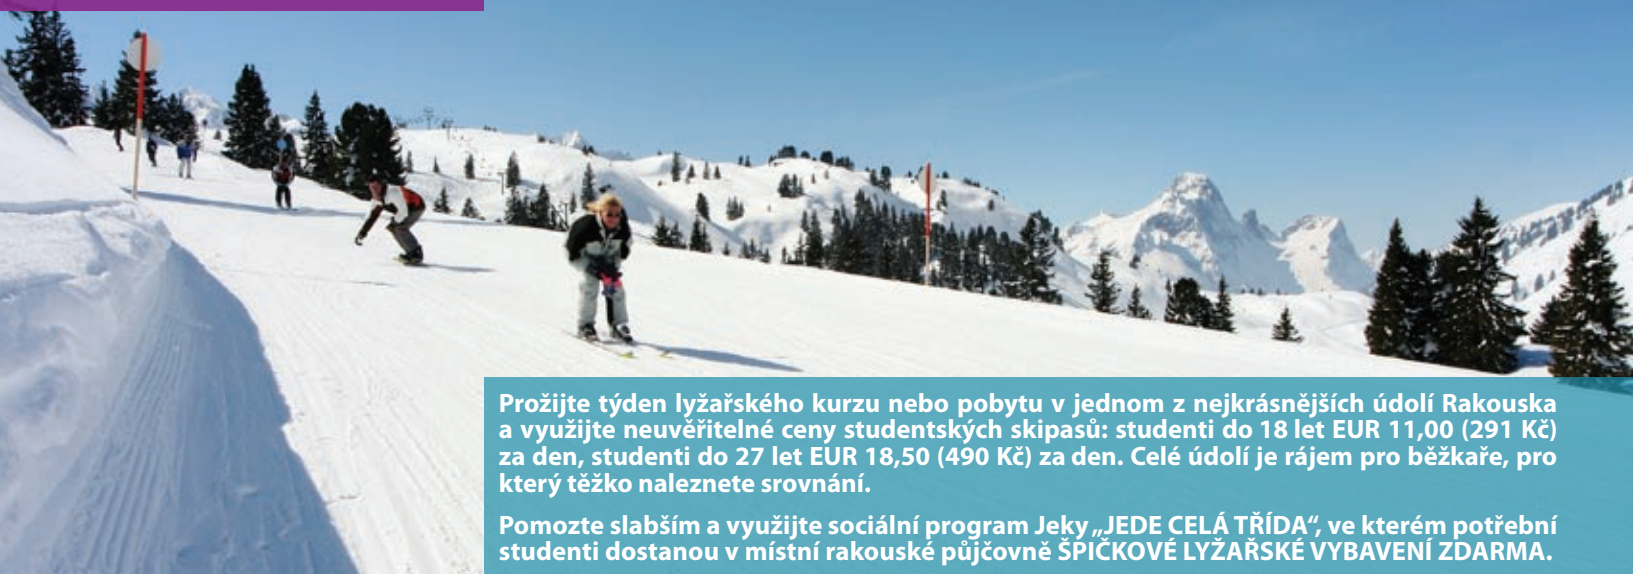

LECHTAL

Prožijte týden lyžařského kurzu nebo pobytu v jednom z nejkrásnějších údolí Rakouska a využijte neuvěřitelné ceny studentských skipasů: studenti do 18 let EUR 11,00 (291 Kč) za den, studenti do 27 let EUR 18,50 (490 Kč) za den. Celé údolí je rájem pro běžkaře, pro který těžko naleznete srovnání.

Pomozte slabším a využijte sociální program Jeky „JEDE CELÁ TŘÍDA“, ve kterém potřební studenti dostanou v místní rakouské půjčovně ŠPÍČKOVÉ LYŽAŘSKÉ VYBAVENÍ ZDARMA.